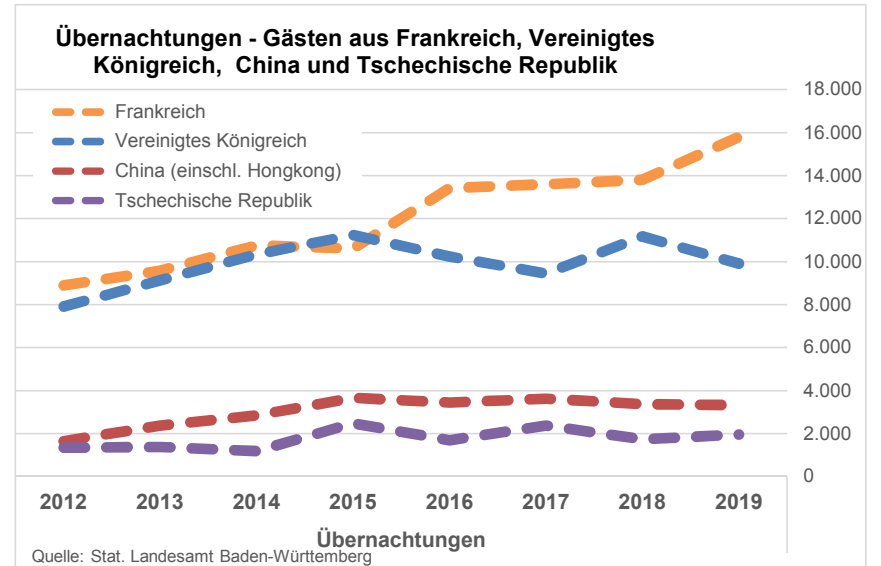

Herkunftsland	Übernachtungen							
	2012	2013	2014	2015	2016	2017	2018	2019
Gäste insgesamt	656.761	665.877	712.055	771.380	866.123	895.864	927.062	953.278
Deutschland	528.267	527.278	558.468	602.945	676.094	702.952	725.238	742.936
Ausland zusammen	128.494	138.599	153.587	168.435	190.029	192.912	201.824	210.342
Frankreich	8.892	9.580	10.762	10.614	13.421	13.603	13.811	15.801
Vereinigtes Königreich	7.911	9.131	10.339	11.235	10.235	9.449	11.168	9.906
China (einschl. Hongkong)	1.650	2.368	2.853	3.664	3.445	3.621	3.372	3.333
Tschechische Republik	1.342	1.374	1.188	2.482	1.689	2.379	1.736	1.955