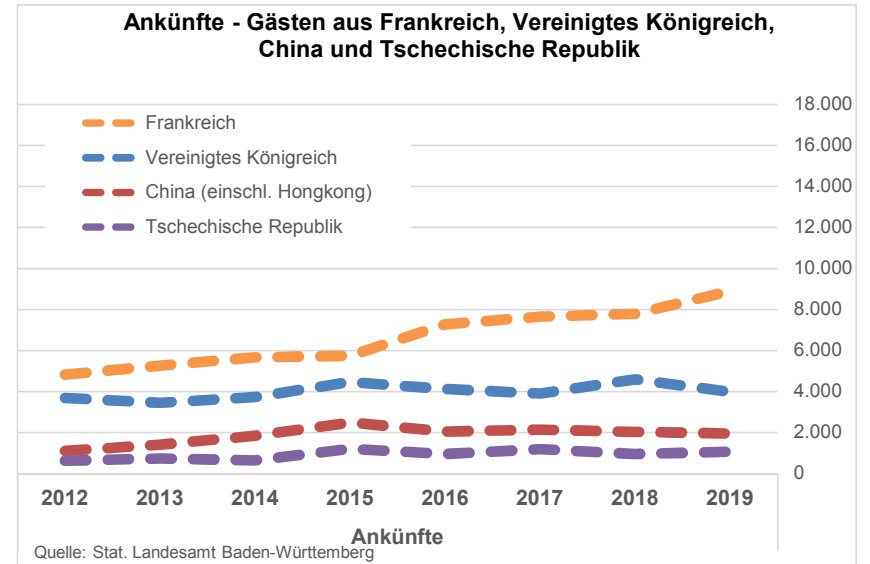

## Beherbergungsstatistik - Stadt Konstanz

### Ankünfte und Übernachtungen 2012 bis 2019 von Gästen aus Ländern mit einer Städtepartnerschaft

Quelle: Statistisches Landesamt Baden-Württemberg

Herkunftsland	Ankünfte							
	2012	2013	2014	2015	2016	2017	2018	2019
<b>Gäste insgesamt</b>	<b>292.892</b>	<b>299.313</b>	<b>324.403</b>	<b>353.570</b>	<b>406.052</b>	<b>418.976</b>	<b>428.518</b>	<b>433.461</b>
<b>Deutschland</b>	221.794	221.963	238.654	256.774	299.779	310.550	315.410	317.748
<b>Ausland zusammen</b>	71.098	77.350	85.749	96.796	106.273	108.426	113.108	115.713
Frankreich	4.818	5.254	5.672	5.746	7.281	7.653	7.794	8.899
Vereinigtes Königreich	3.678	3.447	3.729	4.464	4.111	3.902	4.588	3.985
China (einschl. Hongkong)	1.097	1.403	1.842	2.484	2.044	2.131	2.032	1.949
Tschechische Republik	618	730	635	1.196	947	1.186	953	1.058