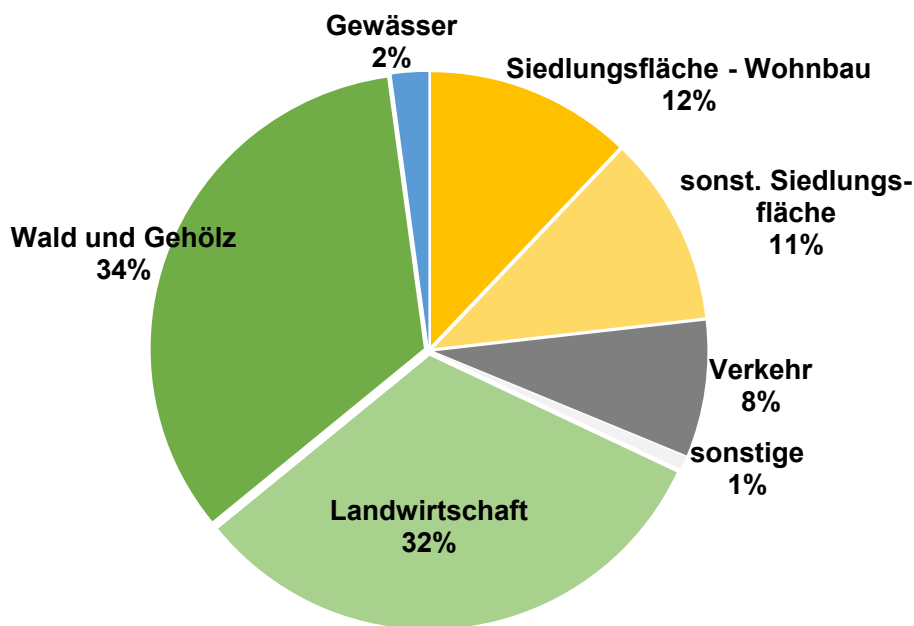

**Stadt Konstanz
Stadtgebiet nach Flächennutzung 2020**

	ha	Anteil an Gesamtfläche
Fläche insgesamt (ohne Tägermoos)	5.410,8	100%
Flächennutzung		
Siedlungsfläche	1.255,4	23,2%
darunter Wohnbaufläche	654,3	12,1%
Industrie-/Gewerbefläche	217,7	4,0%
Erholung, Sport, Freizeit	240,0	4,4%
Verkehr	434,5	8,0%
Landwirtschaft	1.736,6	32,1%
Wald und Gehölz	1.826,0	33,7%
Gewässer	116,5	2,2%
sonstige Flächen	41,8	0,8%
Tägermoos (CH)	166,8	
Fläche Stadt Konstanz mit Tägermoos	5.577,6	

Bevölkerungsdichte Stadt Konstanz

(Wohnbevölkerung je qkm)

Fläche insg.	1.586 Einw./qkm
Siedlungs- u. Verkehrsfläche	5.079 Einw./qkm

Quellen: Stadt Konstanz, Amt für Liegenschaften und Geoinformation
Aufbereitung Referat Oberbürgermeister - Statistik und Steuerungsunterstützung