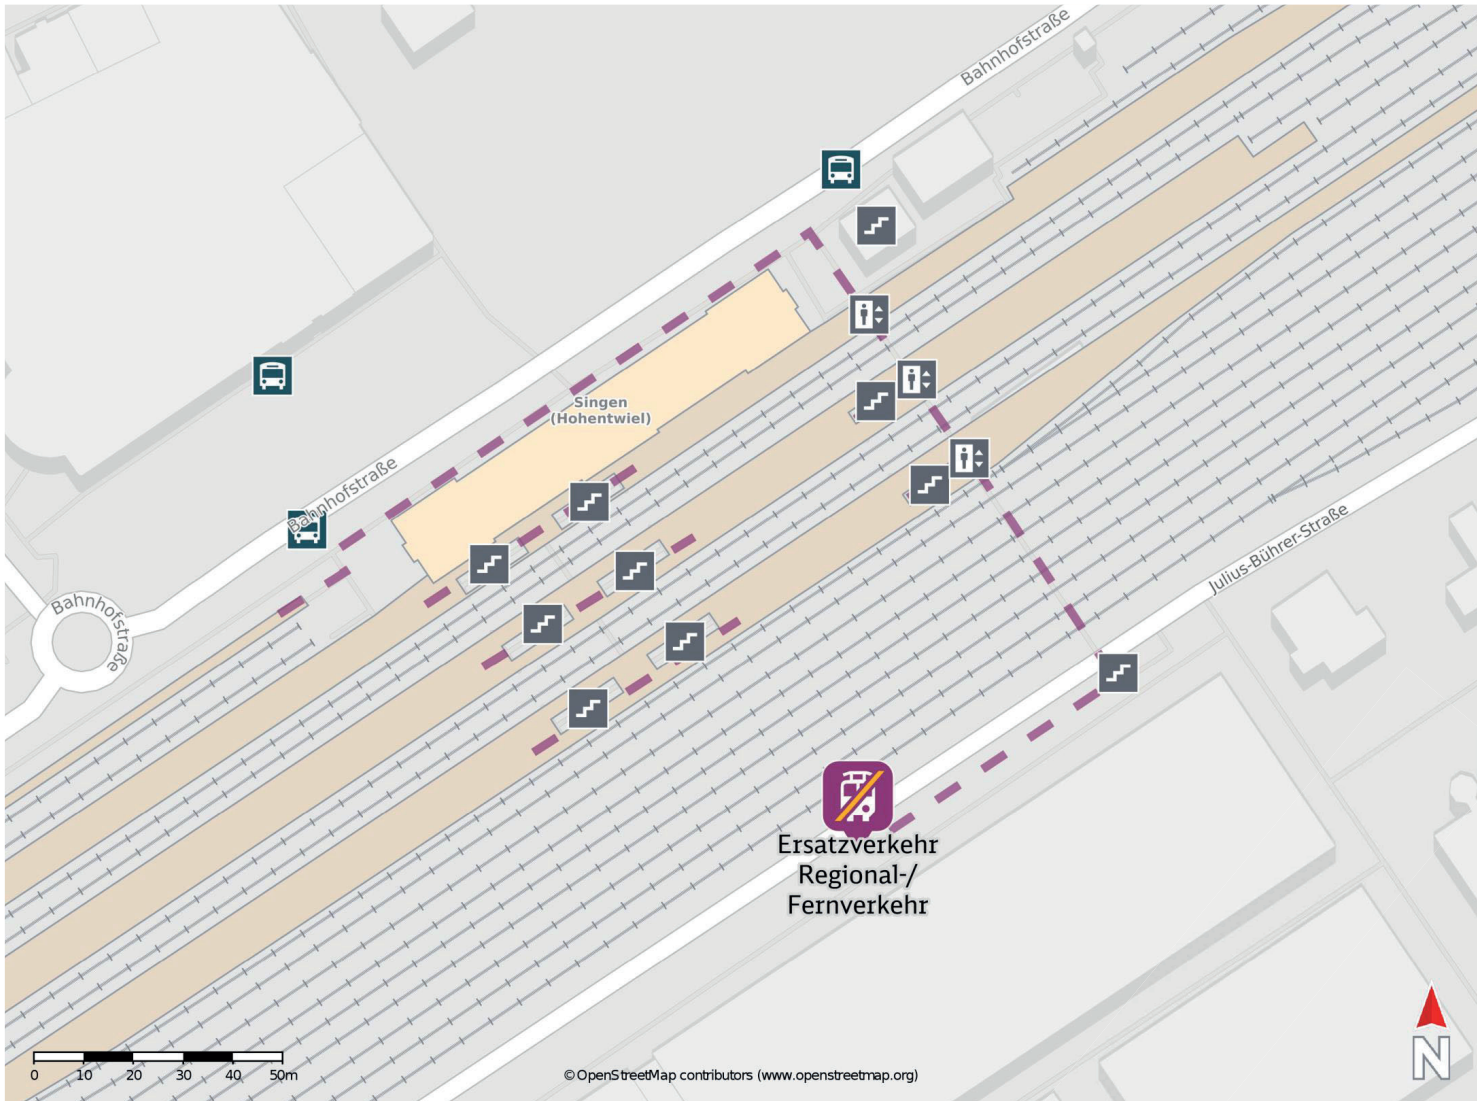

Umgebungsplan

Engen

Wegbeschreibung Schienenersatzverkehr *

Verlassen Sie den Bahnsteig, ggf. über den Gleisübergang, und begeben Sie sich an die Bahnhofstraße. Biegen Sie nach links bzw. nach rechts ab und folgen Sie dem Straßenverlauf bis zu den Ersatzhaltestellen.

Umgebungsplan

Singen-Landesgartenschau

Ersatzhaltestelle Richtung Engen

Ersatzhaltestelle Richtung Singen Hbf

Wegbeschreibung Schienenersatzverkehr *

Verlassen Sie den Bahnsteig in Richtung Stadtbushaltestelle und begeben Sie sich an die Schaffhauser Straße. Biegen Sie nach rechts ab und folgen Sie dem Straßenverlauf ca. 500 m bis zur Kreuzung Schaffhauser Straße/ Hauptstraße. Biegen Sie nach rechts auf die Hauptstraße ab und folgen Sie dem Straßenverlauf bis zur jeweiligen Ersatzhaltestelle. Die Ersatzhaltestelle in Richtung Engen befindet sich an der Haltestelle Singen Rathaus-Stadthalle-Feuerwehr. Die Ersatzhaltestelle in Richtung Singen Hbf befindet sich an der Haltestelle Singen Rathaus-Stadthalle-Schloss.

*Fahrradmitnahme im Schienenersatzverkehr nur begrenzt, teilweise gar nicht möglich. Bitte informieren Sie sich bei dem von Ihnen genutzten Eisenbahnverkehrsunternehmen. Im QR Code sind die Koordinaten der Ersatzhaltestelle hinterlegt.

— barrierefrei
 — nicht barrierefrei

Umgebungsplan

Singen (Hohentwiel)

Wegbeschreibung Schienenersatzverkehr *

Die Ersatzhaltestelle befindet sich in der Julius-Bührer Straße (Maggi-Werk). Dazu begeben Sie sich bitte zur städtischen Unterführung. Sie erreichen diese, wenn sie die Bahnsteige (bzw. den Bahnhofsvorplatz) in östlicher Richtung verlassen und dann in dieser Unterführung dem rechten Verlauf folgen.