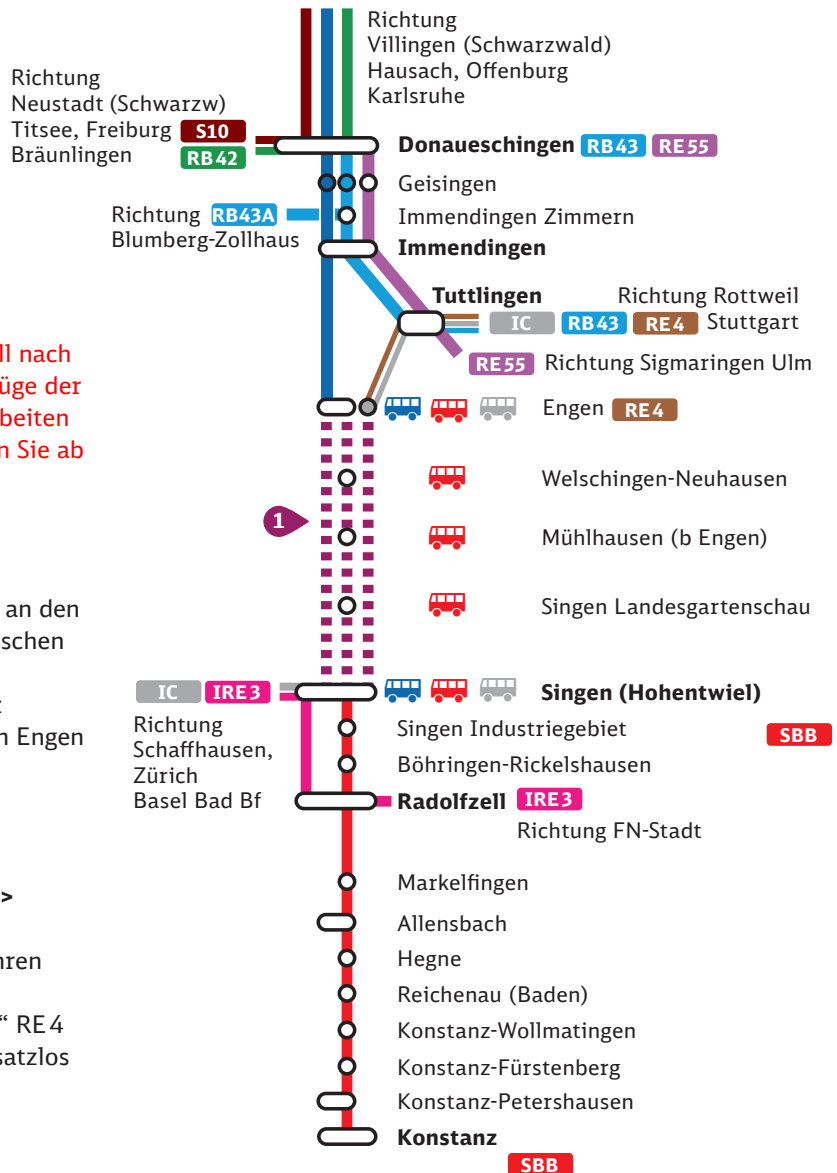

SBB Zugausfall Engen <-> Singen (Htw)

RE 4 Zugausfall Stuttgart/Tuttlingen/Engen <-> Singen (Htw)/Radolfzell

RE 4 (4774, 4775, 4777, 4778, 4779) verkehren nur zwischen Stuttgart Hbf und Engen bzw. Tuttlingen. Die Freizeitexpress „Bodensee II“ RE 4 (17291, 17292) entfallen am 03.04.2022 ersatzlos zwischen Stuttgart Hbf und Radolfzell.

Ersatzverkehr mit Bussen

- 1 IC Ersatzverkehr Tuttlingen/Engen <-> Singen (Htw)
- RE 2 Ersatzverkehr Engen <-> Singen (Htw) ohne Unterwegshalt, in Tagesrandlagen mit Unterwegshalten
- SBB Ersatzverkehr Engen <-> Singen (Htw) mit allen Unterwegshalten

Hinweise: Bitte beachten Sie, dass die Haltestellen des Schienenersatzverkehrs nicht immer direkt an den jeweiligen Bahnhöfen liegen sowie die vom Zugverkehr abweichenden Fahrzeiten der Busse.

Haltestellen Ersatzverkehr

- Engen, Bahnhofsstraße
- Welschingen-Neuhausen, am Bahnhof
- Mühlhausen (b Engen), Schloßstraße
- Singen, Rathaus-Stadthalle-Schloss / bzw. Feuerwehrstraße
- Singen, Bahnhofsstraße

Achten Sie auf dieses Symbol, das Ihnen die Orientierung erleichtert. Alle Ersatzbusse und Haltestellen sind damit gekennzeichnet.

Schwarzwaldbahn

Zeichenerklärung

- Halt einzelner Züge einer Linie
- Halt aller Züge einer Linie

Ihre Informationsmöglichkeiten

- DB Navigator App
  DB Bauarbeiten App
- bauinfos.deutschebahn.com
- Kundendialog DB Regio 0711 2092-7087
  SBB Kundencenter Konstanz 07531 915109