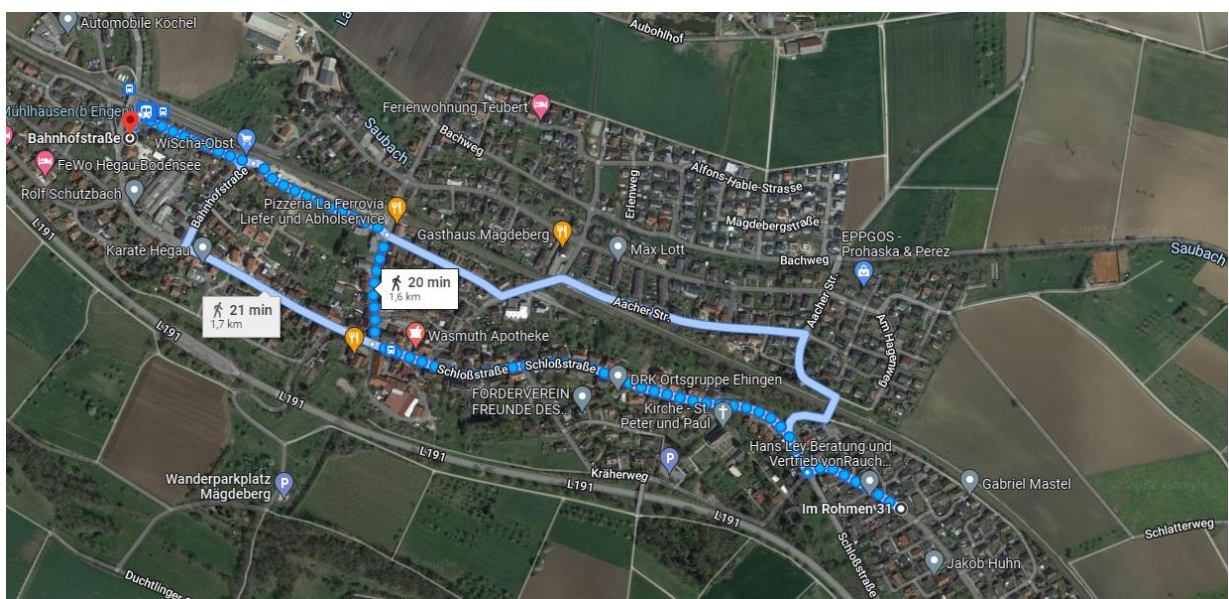

Haltestelleninformation Mühlhausen-Ehingen

Sehr geehrte Fahrgäste!

Bitte beachten Sie, dass diese Haltestelle auf Grund von Bauarbeiten zur Bushaltestelle Mühlhausen, Im Rohmen verlegt werden musste. Wir bitten um Ihr Verständnis!