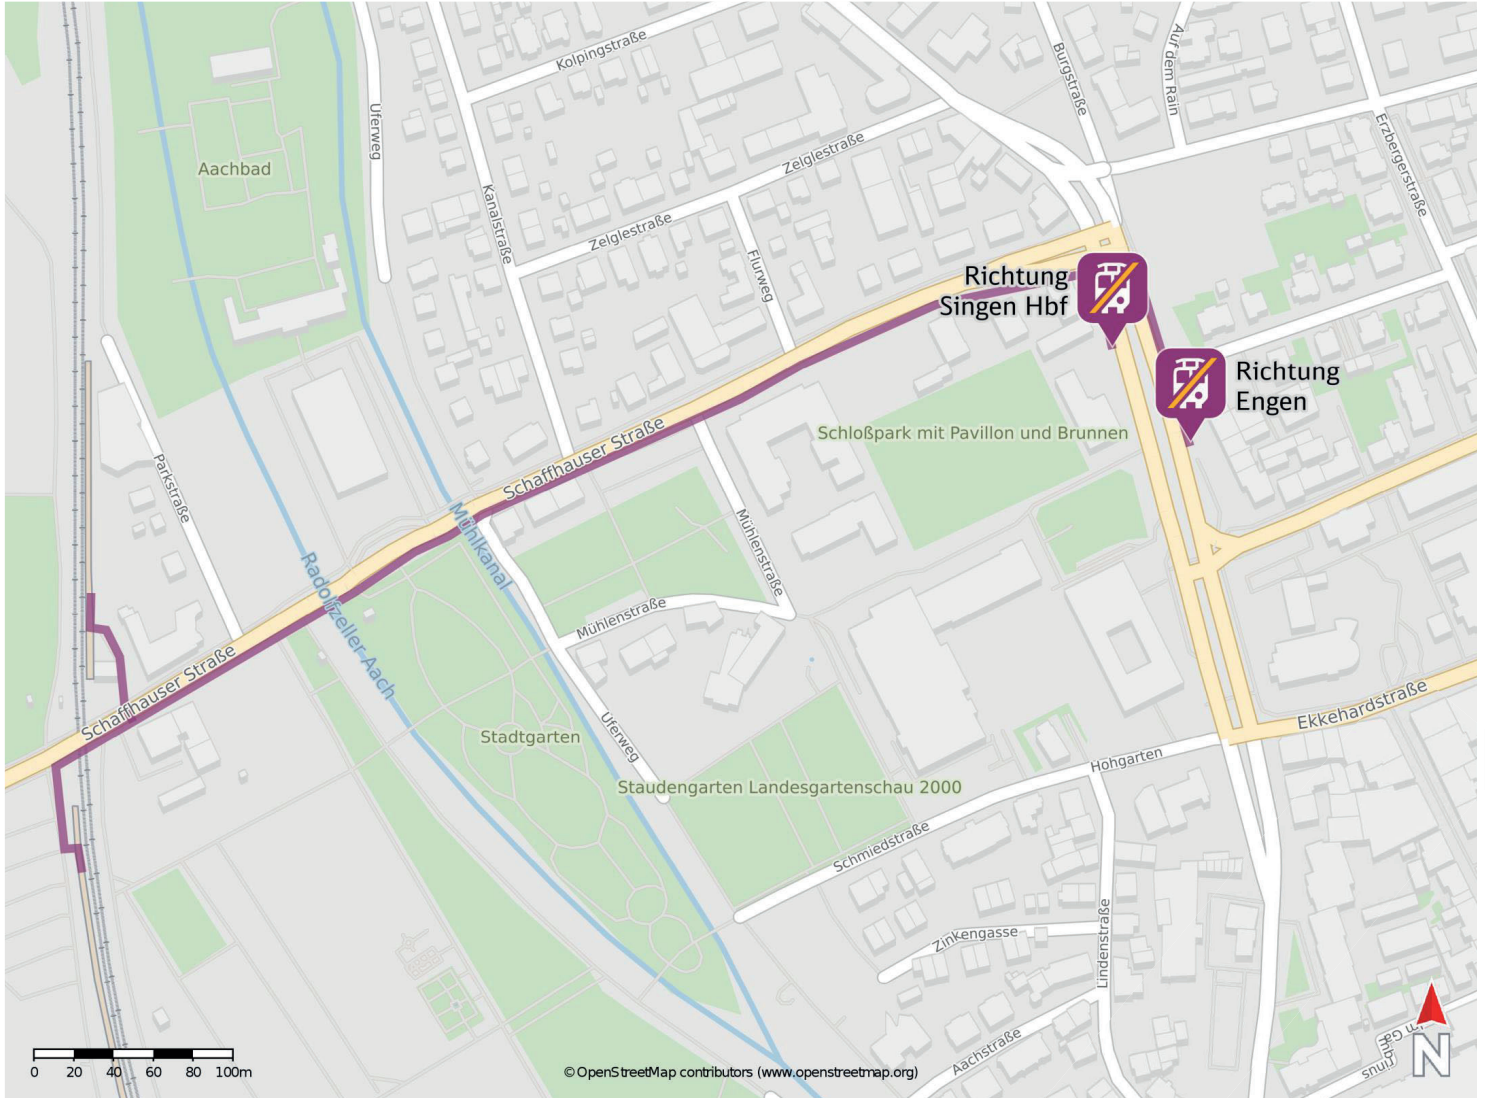

Umgebungsplan

Singen-Landesgartenschau

Ersatzhaltestelle Richtung Engen

Ersatzhaltestelle Richtung Singen Hbf

Wegbeschreibung Schienenersatzverkehr *

Verlassen Sie den Bahnsteig in Richtung Stadtbushaltestelle und begeben Sie sich an die Schaffhauser Straße. Biegen Sie nach rechts ab und folgen Sie dem Straßenverlauf ca. 500 m bis zur Kreuzung Schaffhauser Straße/ Hauptstraße. Biegen Sie nach rechts auf die Hauptstraße ab und folgen Sie dem Straßenverlauf bis zur jeweiligen Ersatzhaltestelle. Die Ersatzhaltestelle in Richtung Engen befindet sich an der Haltestelle Singen Rathaus-Stadthalle-Feuerwehr. Die Ersatzhaltestelle in Richtung Singen Hbf befindet sich an der Haltestelle Singen Rathaus-Stadthalle-Schloss.