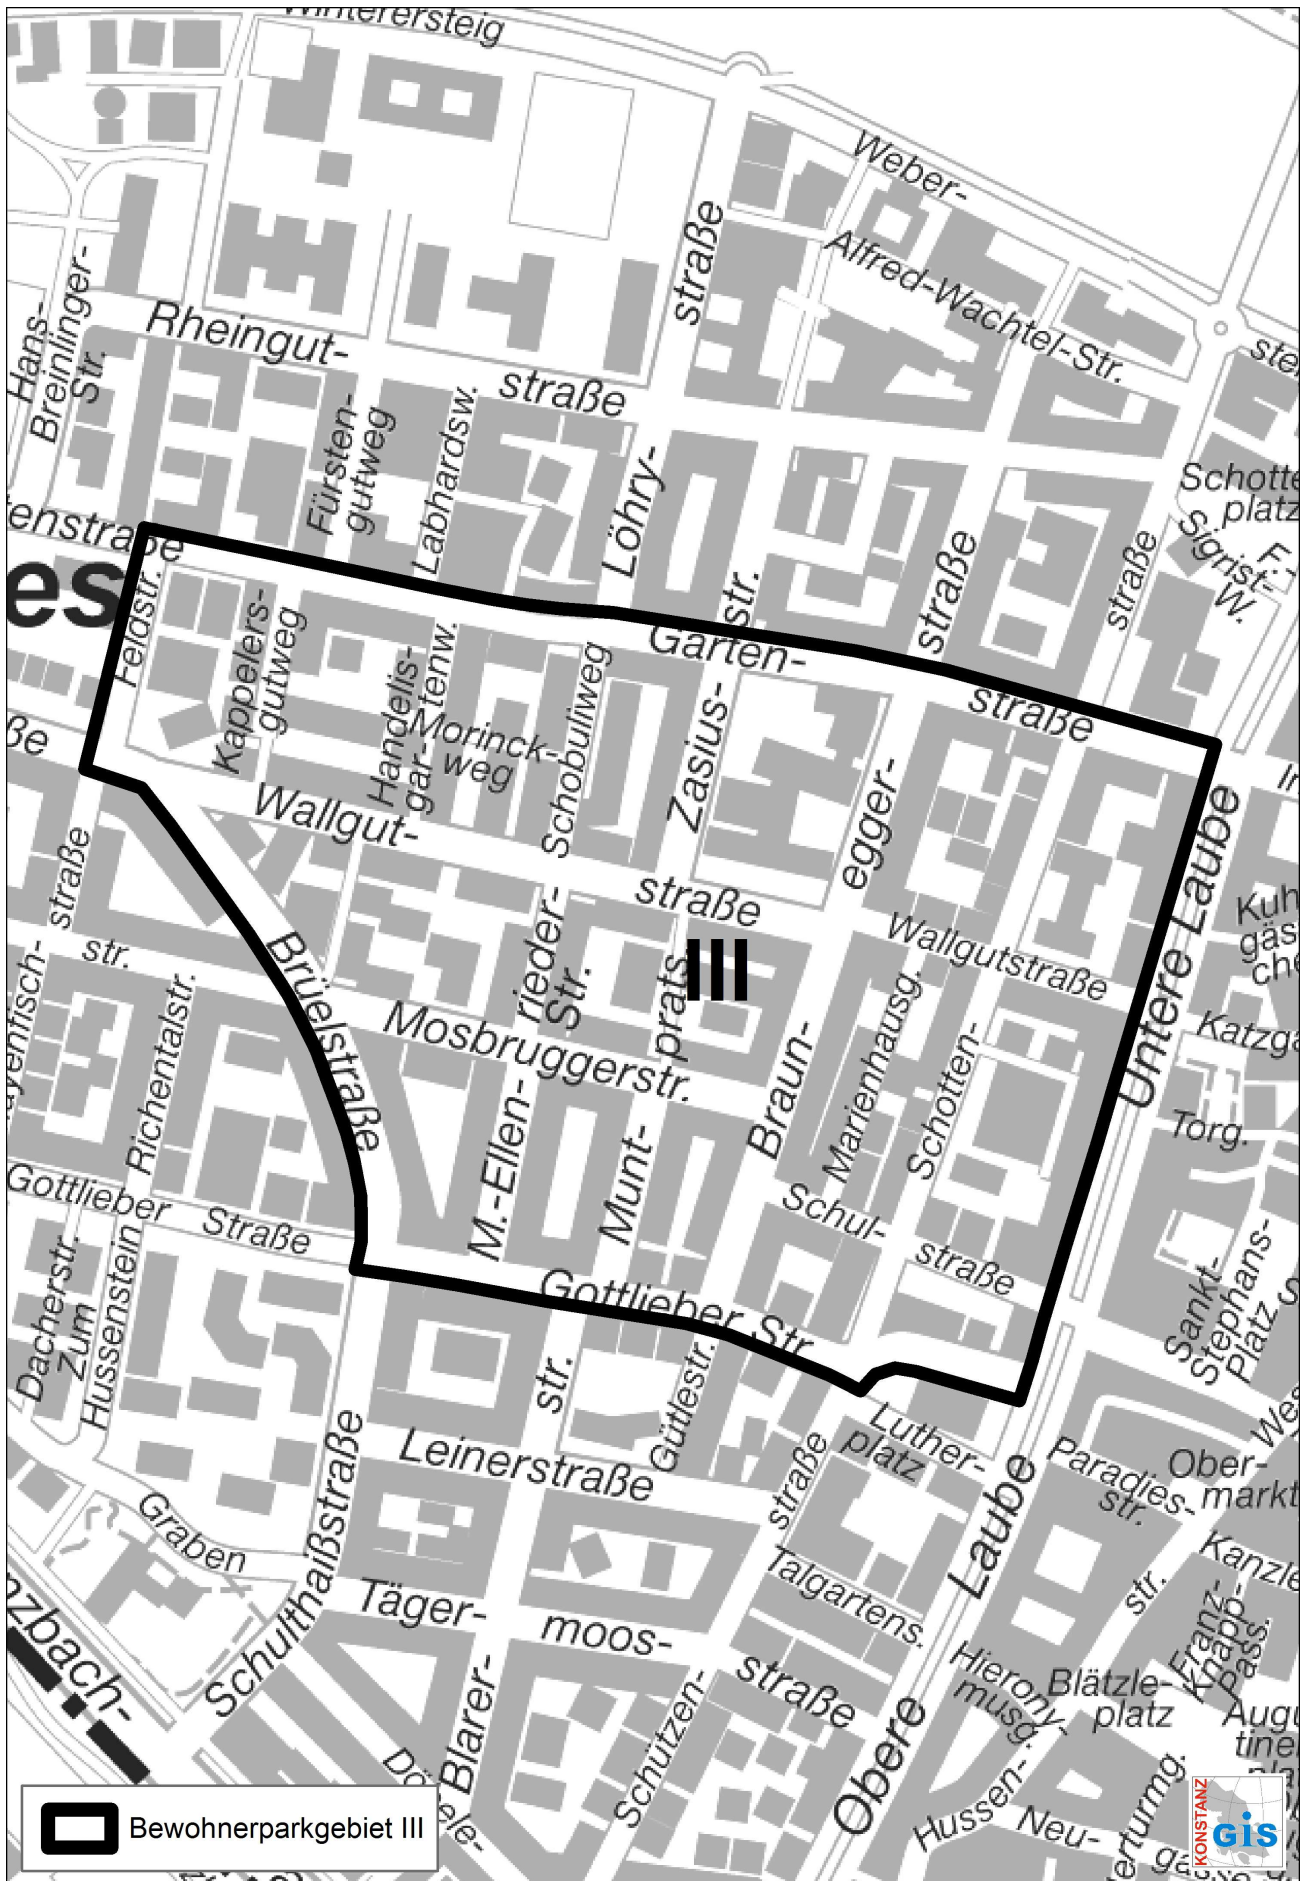

### **Bewohnerparkausweis für das Bewohnerparkgebiet III (Mittleres Paradies)**

Sie können mit Ihrem Bewohnerparkausweis auf den ausgewiesenen Bewohnerparkplätzen im Bewohnerparkgebiet III (Mittleres Paradies) parken.

Das Bewohnerparkgebiet ist von folgenden Straßen umgrenzt:

- Untere Laube
- Lutherplatz –nördlicher Teil-
- Gottlieber Straße
- Brüelstraße
- Feldstraße
- Gartenstraße

**Bitte berücksichtigen Sie im gesamten Parkgebiet die durch Zusatzschilder gekennzeichneten, zeitlichen Einschränkungen.**

Auf der Rückseite zu diesem Merkblatt ist das Parkgebiet noch einmal grafisch im Stadtplan dargestellt.

Mit freundlichen Grüßen  
Ihr Bürgeramt

Bewohnerparkgebiet III