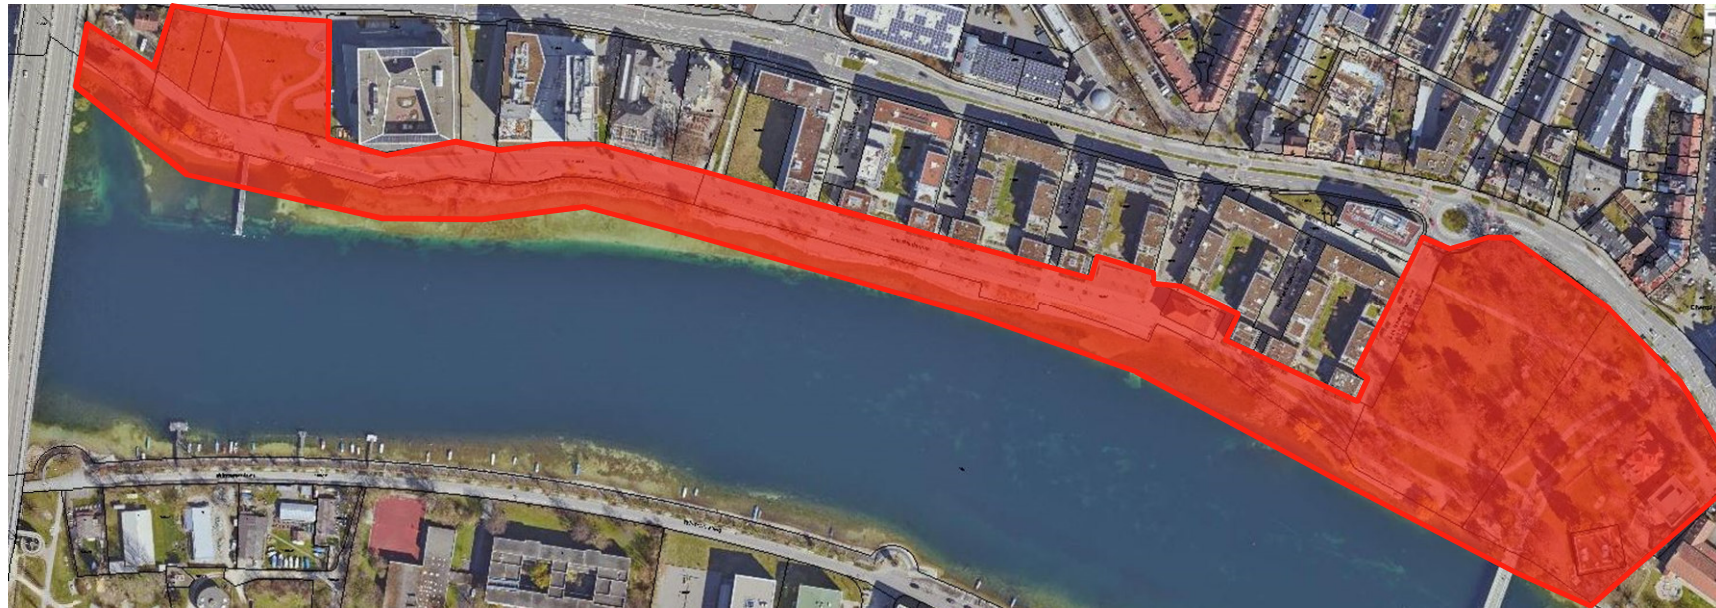

Geltungsbereich Alkoholverbot

Teilbereich Altstadt

= Geltungsbereich für das Alkoholverbot

Geltungsbereich Alkoholverbot

Teilbereich Susosteig, Stadtgarten

Geltungsbereich Alkoholverbot

Teilbereich am Hafen, Hafenstraße
und Klein-Venedig

Geltungsbereich Alkoholverbot

Teilbereich Herosépark, Am Rheinufer, beim Bodenseeforum

= Geltungsbereich für das Alkoholverbot

Geltungsbereich Alkoholverbot

Teilbereich Seestraße, Seeuferweg, Schmugglerbucht

= Geltungsbereich für das Alkoholverbot

Geltungsbereich Alkoholverbot

Teilbereich Fischenzstraße (westl. Ende), Uferweg beim Schänzle, Schänzle

Geltungsbereich Alkoholverbot

Teilbereich Winterersteig, Webersteig, Rheinsteig