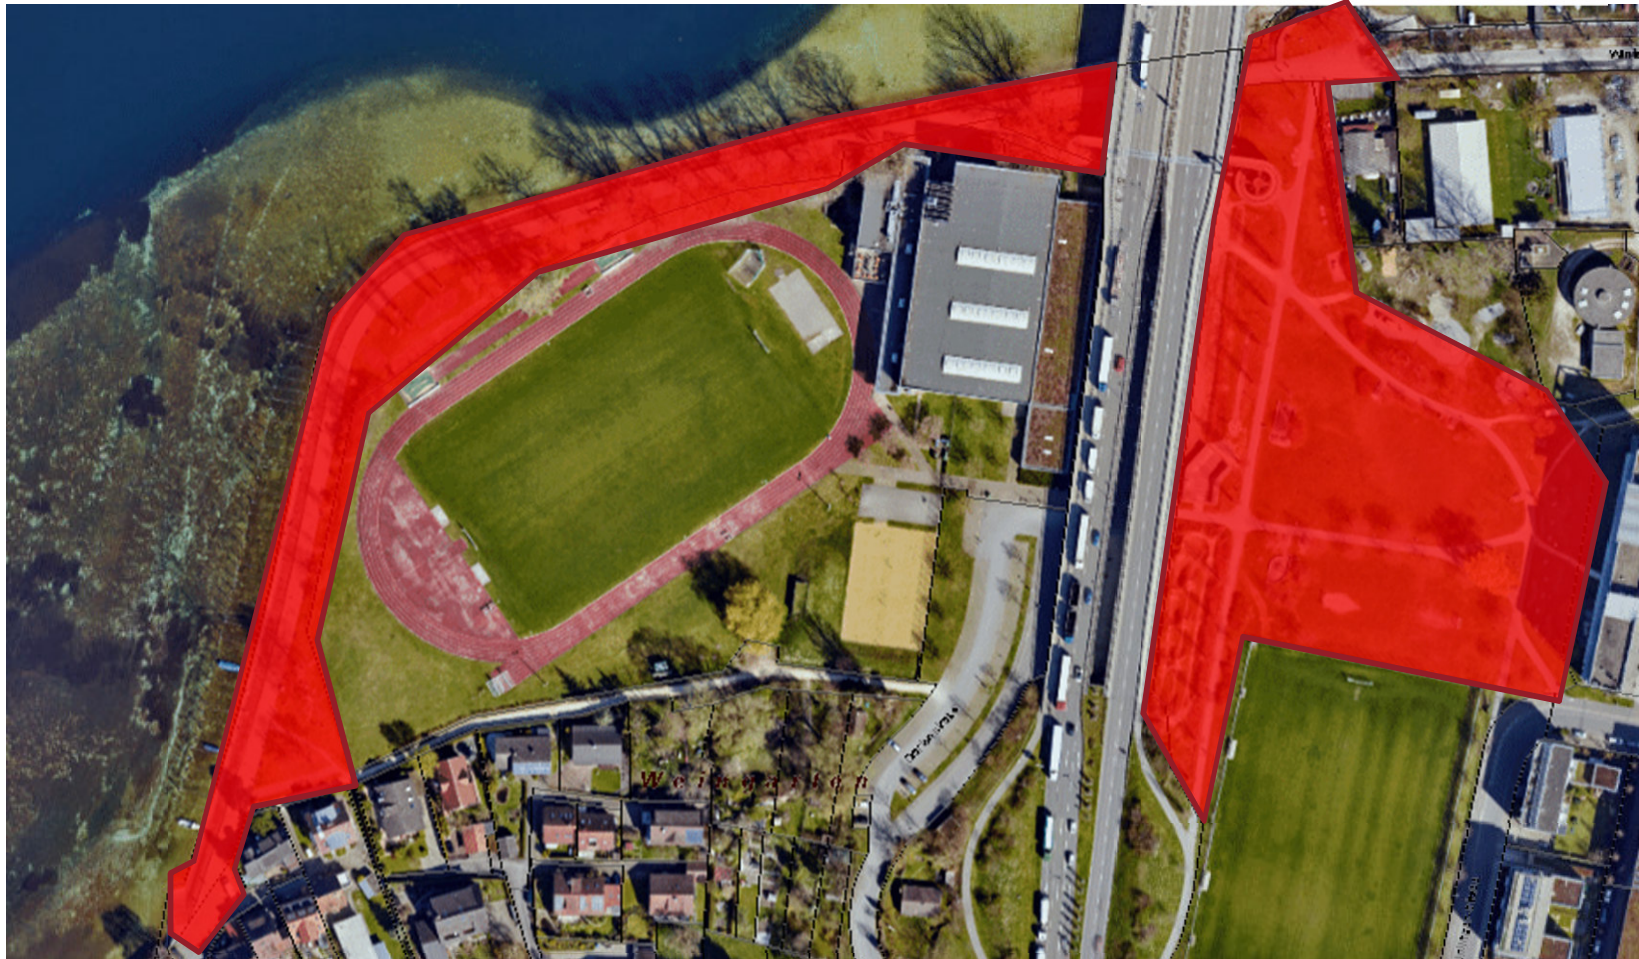

Geltungsbereich Alkoholverbot

Teilbereich Altstadt

= Geltungsbereich für das Alkoholverbot

Geltungsbereich Alkoholverbot

Teilbereich Susosteig, Stadtgarten

Geltungsbereich Alkoholverbot

Teilbereich am Hafen, Hafenstraße
und Klein-Venedig

Geltungsbereich Alkoholverbot

Teilbereich Herosépark, Am Rheinufer, beim Bodenseeforum

= Geltungsbereich für das Alkoholverbot

Geltungsbereich Alkoholverbot

Teilbereich Seestraße, Seeuferweg, Schmugglerbucht

= Geltungsbereich für das Alkoholverbot

Geltungsbereich Alkoholverbot

Teilbereich Fischenzstraße (westl. Ende), Uferweg beim Schänzle, Schänzle

Geltungsbereich Alkoholverbot

Teilbereich Winterersteig, Webersteig, Rheinsteig