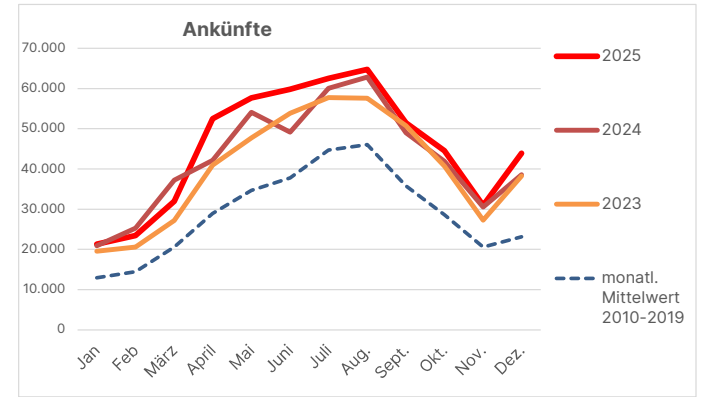

Tourismusstatistik der Stadt Konstanz

Monatliche Entwicklung von Ankünften, Übernachtungen, Übernachtungen Auslandsgäste und Schlafgelegenheiten in den Beherbergungsbetriebe (einschl. Campingplätze) in Konstanz

Jahresstatistik, Beherbergungsbetriebe mit zehn und mehr Betten (Camping: Schlafplätzen)

Quelle: Statistisches Landeamt Baden-Württemberg

Aufbereitet durch Stadt Konstanz, Amt für Digitalisierung und IT - Datenmanagement und Statistik

Ankünfte

Monat	Ankünfte												
	2013	2014	2015	2016	2017	2018	2019	2020	2021	2022	2023	2024	2025
Jan	10.042	12.652	13.371	15.420	17.023	17.738	16.261	18.192	2.457	11.015	19.518	20.881	21.302
Feb	10.839	13.593	15.133	18.773	18.754	19.049	18.669	22.131	3.703	14.525	20.581	25.290	23.440
März	17.312	18.702	20.276	25.833	26.706	27.393	26.679	10.272	4.411	23.680	27.212	37.170	31.916
April	21.802	26.887	28.530	30.571	36.678	37.547	37.790	1.434	4.192	38.181	40.942	42.137	52.519
Mai	30.720	31.728	35.992	40.214	39.150	44.548	41.221	7.918	13.730	45.873	47.680	54.072	57.638
Juni	31.760	36.187	37.661	39.964	46.572	45.377	47.456	32.529	29.793	50.263	53.882	49.182	59.800
Juli	41.132	39.398	45.118	52.101	52.380	51.341	54.076	49.314	44.276	59.741	57.753	60.027	62.490
Aug.	42.435	42.481	46.069	51.504	51.881	52.970	54.781	49.956	47.552	58.173	57.579	62.871	64.768
Sept.	31.555	33.019	35.288	43.564	41.386	43.348	43.107	43.437	42.740	51.442	50.749	48.990	51.442
Okt.	24.344	27.170	28.603	34.647	35.607	34.125	35.570	28.749	35.002	39.976	40.694	41.941	44.509
Nov.	18.037	20.659	21.085	24.460	23.523	25.610	27.271	3.792	19.801	26.719	27.291	30.558	30.941
Dez.	19.335	21.927	26.265	29.001	29.316	29.472	30.580	2.582	13.119	30.815	38.257	38.531	43.921
Jahr	299.313	324.403	353.570	406.052	418.976	428.518	433.461	270.306	260.776	450.403	482.138	511.650	544.686