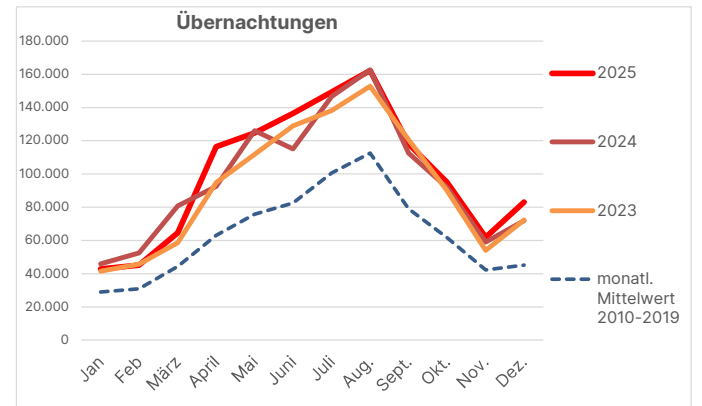

Monat	Übernachtungen												
	2013	2014	2015	2016	2017	2018	2019	2020	2021	2022	2023	2024	2025
Jan	23.160	27.306	29.663	34.065	36.456	36.943	35.926	39.215	9.772	26.903	41.541	45.846	42.927
Feb	24.180	28.609	32.301	37.917	38.196	38.735	39.301	45.090	11.909	32.444	45.782	52.451	45.081
März	39.162	40.567	45.444	54.028	53.357	56.380	56.955	26.943	14.282	53.042	58.542	80.707	64.584
April	47.743	58.308	61.795	61.385	79.083	79.016	85.024	7.708	13.890	93.108	94.857	92.505	116.361
Mai	69.088	66.847	78.904	88.525	82.200	97.247	87.723	20.666	39.234	105.103	111.758	126.108	124.755
Juni	65.774	81.141	80.206	82.727	101.156	96.309	106.707	83.624	82.439	123.866	128.944	115.009	136.542
Juli	93.922	86.494	98.770	113.126	116.644	118.034	123.686	125.686	117.967	148.233	138.276	146.611	149.371
Aug.	104.999	103.984	113.068	124.358	124.060	125.975	132.587	135.865	139.366	156.018	152.759	162.592	162.291
Sept.	69.678	74.351	76.597	93.277	87.368	95.274	95.946	111.577	113.433	117.792	120.737	112.576	118.186
Okt.	52.706	59.454	60.884	73.202	75.372	73.616	76.842	73.271	85.788	89.701	90.088	92.056	95.038
Nov.	37.396	42.130	43.209	48.052	46.837	52.431	54.060	14.725	45.284	55.194	54.050	59.069	61.837
Dez.	38.069	42.864	50.529	55.461	55.135	57.102	58.521	10.611	30.016	58.928	72.246	71.952	83.075
Jahr	665.877	712.055	771.380	866.123	895.864	927.062	953.278	694.981	703.380	1.060.332	1.109.580	1.157.482	1.200.048