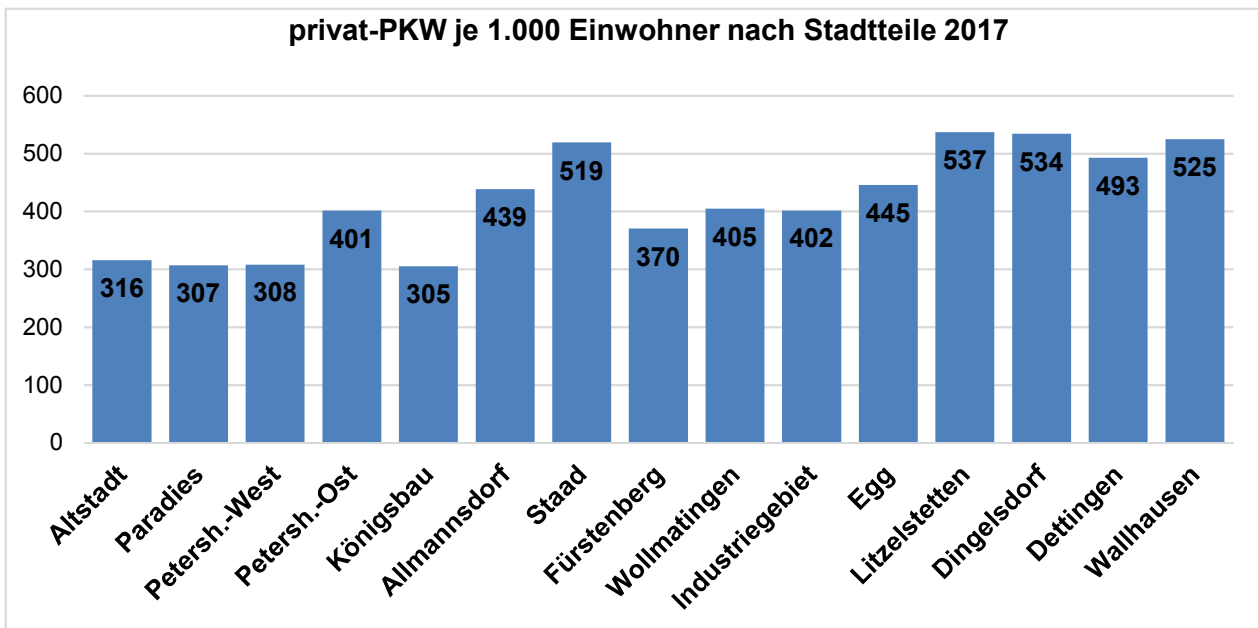

## PKW-Bestand nach Stadtteile 2017\*

\* 2017: Stichtag 01.01.2018

Einwohner = Wohnbevölkerung mit Hauptwohnsitz

Quelle: Kraftfahrzeug-Bundesamt