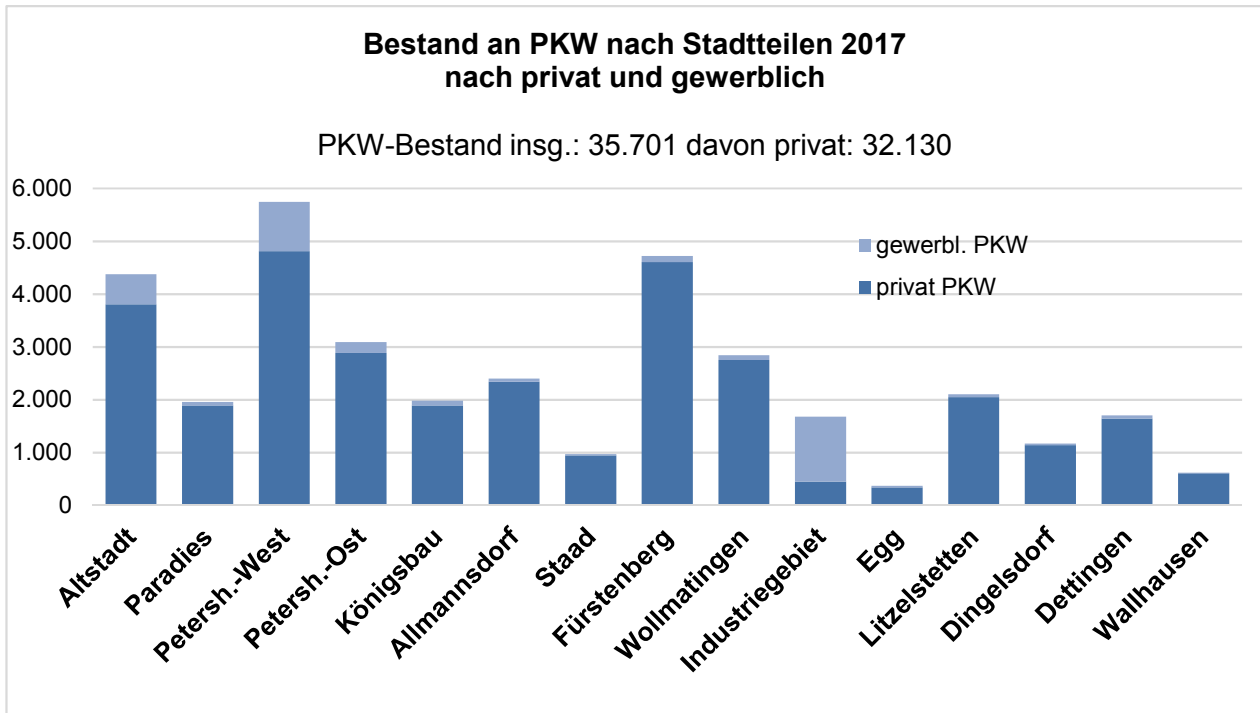

## PKW-Bestand nach Stadtteile 2017\*

\* 2017: Stichtag 01.01.2018

Einwohner = Wohnbevölkerung mit Hauptwohnsitz

Quelle: Kraftfahrzeug-Bundesamt