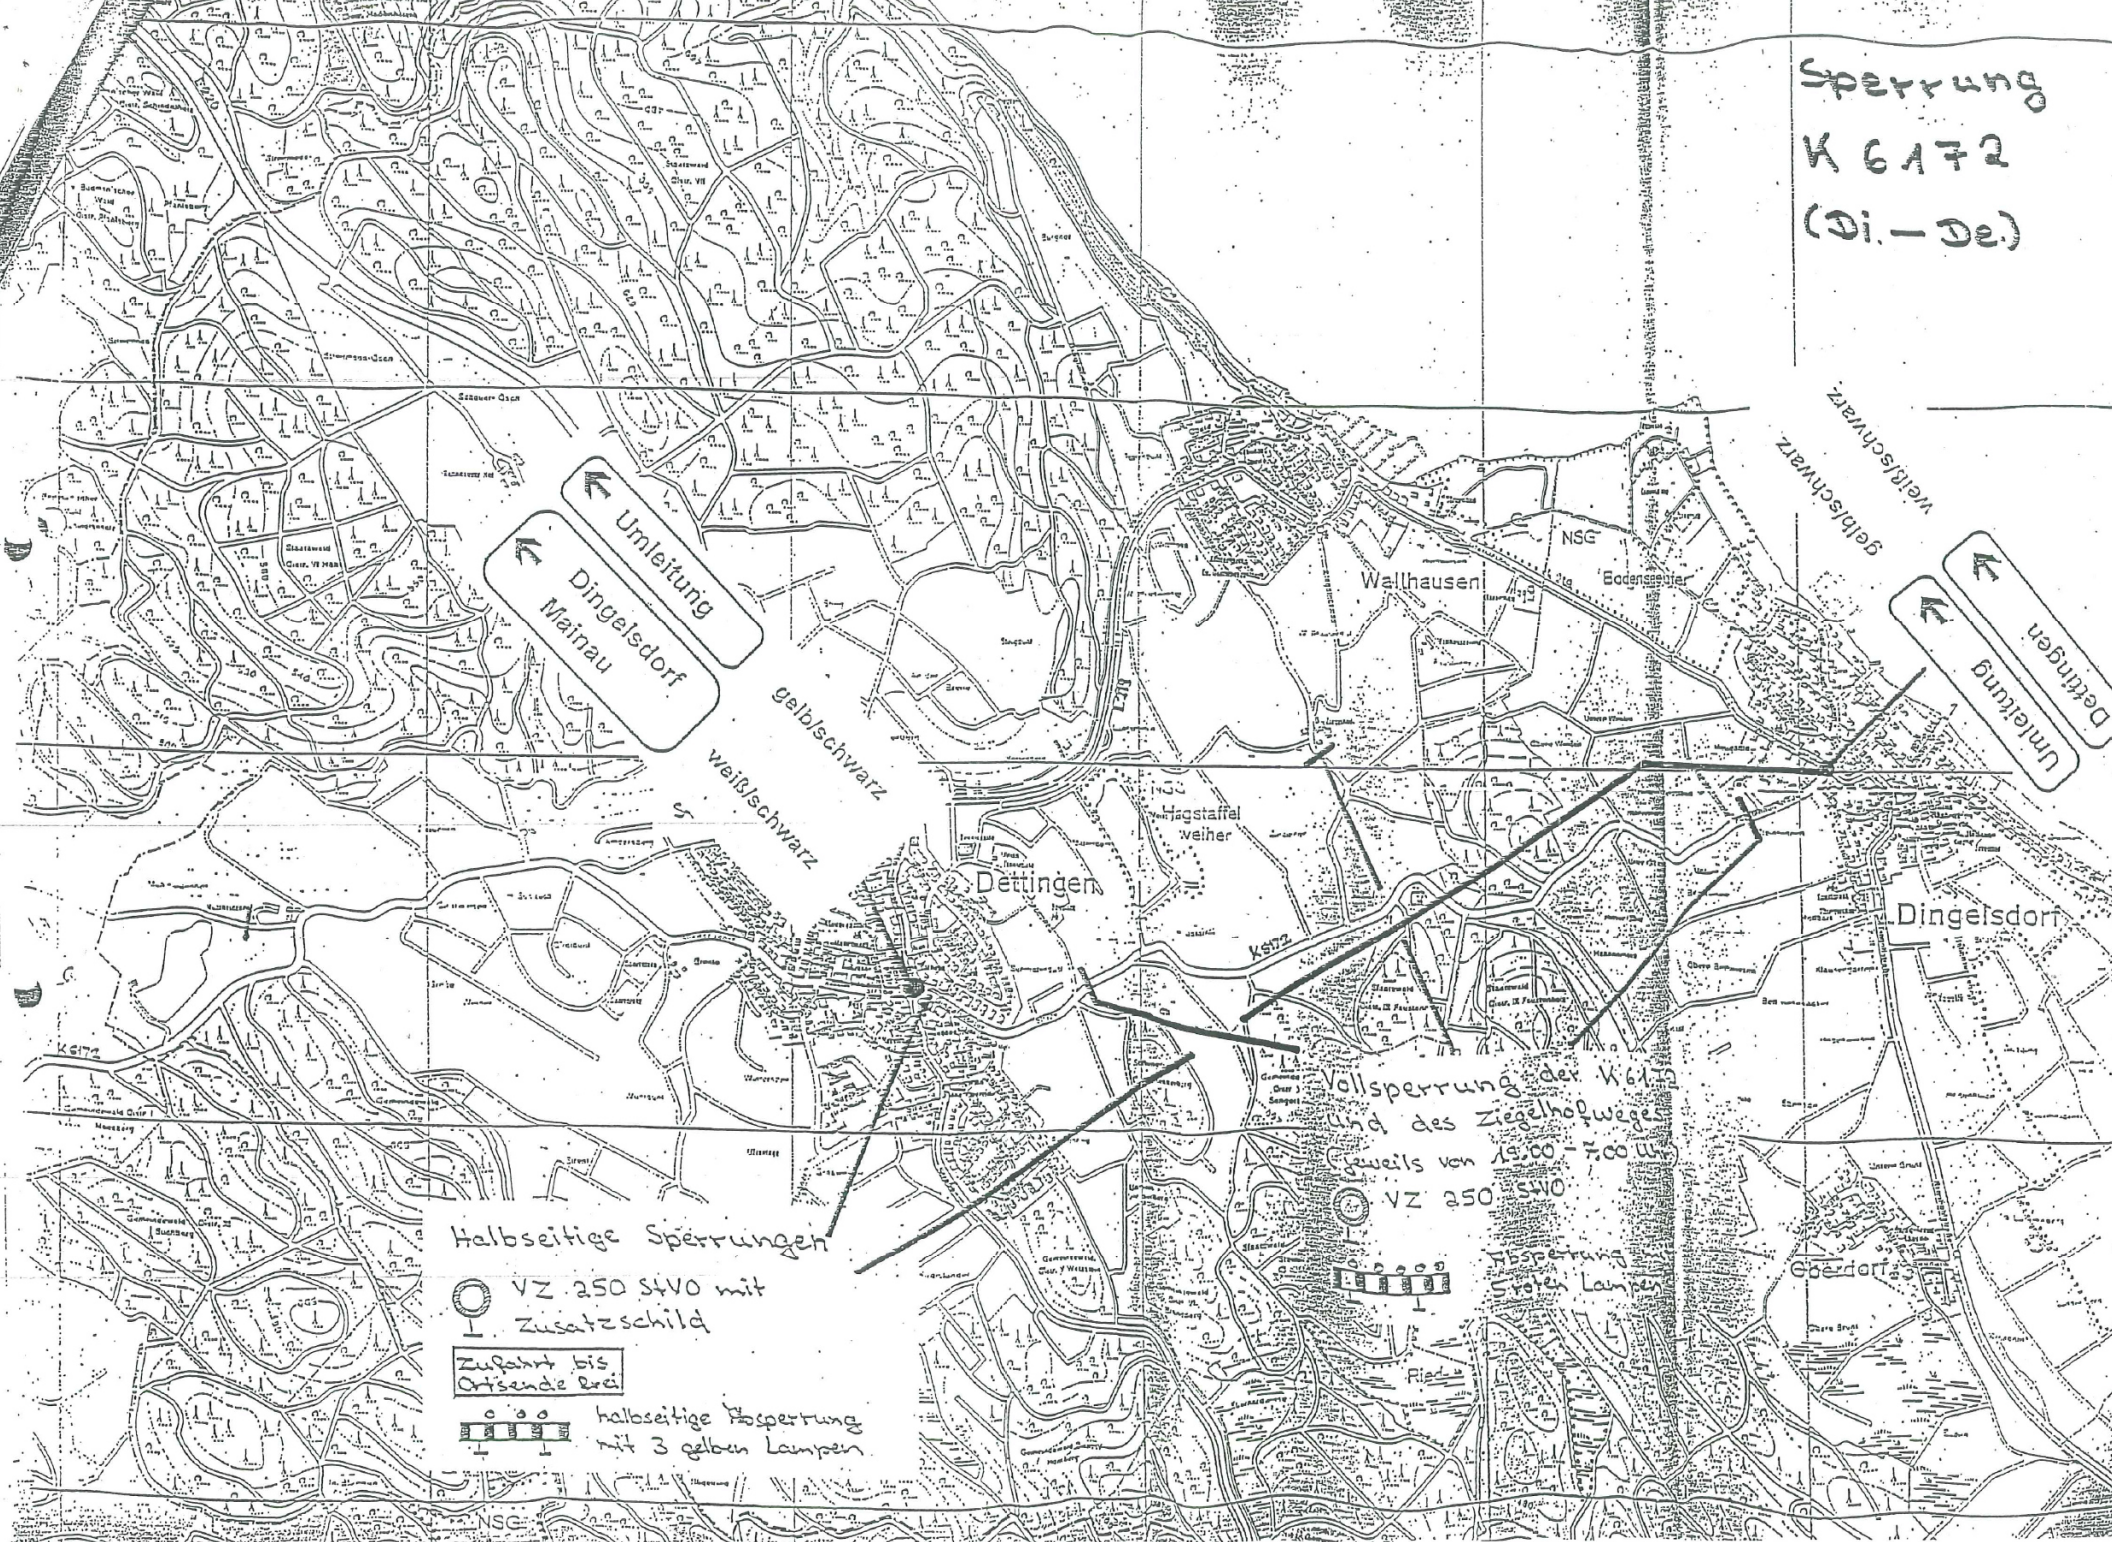

Sperrung  
K 6172  
(Di. - Do)

Umleitung  
Dingelsdorf  
Mainau

Umleitung  
Dettingen

Halbseitige Sperrungen

VZ 250 StVO mit  
Zusatzschild

Zufahrt bis  
Ortsende bei

halbseitige Sperrung  
mit 3 gelben Lampen

Vollsperrung der K 6172  
und des Ziegelhofweges  
jeweils von 19.00 - 7.00 Uhr  
VZ 250 StVO

Sperrung  
Strohlampen

Sperrung  
Universitätsstr.

Vollsperrung der Universitäts-  
straße (jeweils von 20.30-6.30 Uhr)

VZ 260 SWO

Absperrung mit  
5 roten Lampen

an VZ 436  
(Wegweiser)  
oberhalb:

Zufahrt Uni-  
versität von  
19.00-6.30 Uhr  
gesperrt

weitere Hinweise  
möglich (UNI)

Zufahrt von  
20.30-6.30 Uhr  
nur bis Univer-  
sität frei

Halbseitige Sperrung  
VZ 260 mit Zusatzschild

Zufahrt bis  
Geschwolsch-  
schule frei

bzw.

Zufahrt bis  
Universität  
frei

halbseitige Absperrung  
mit 3 gelben Lampen

Umleitung  
rechtsweisend

Umleitung  
linksweisend