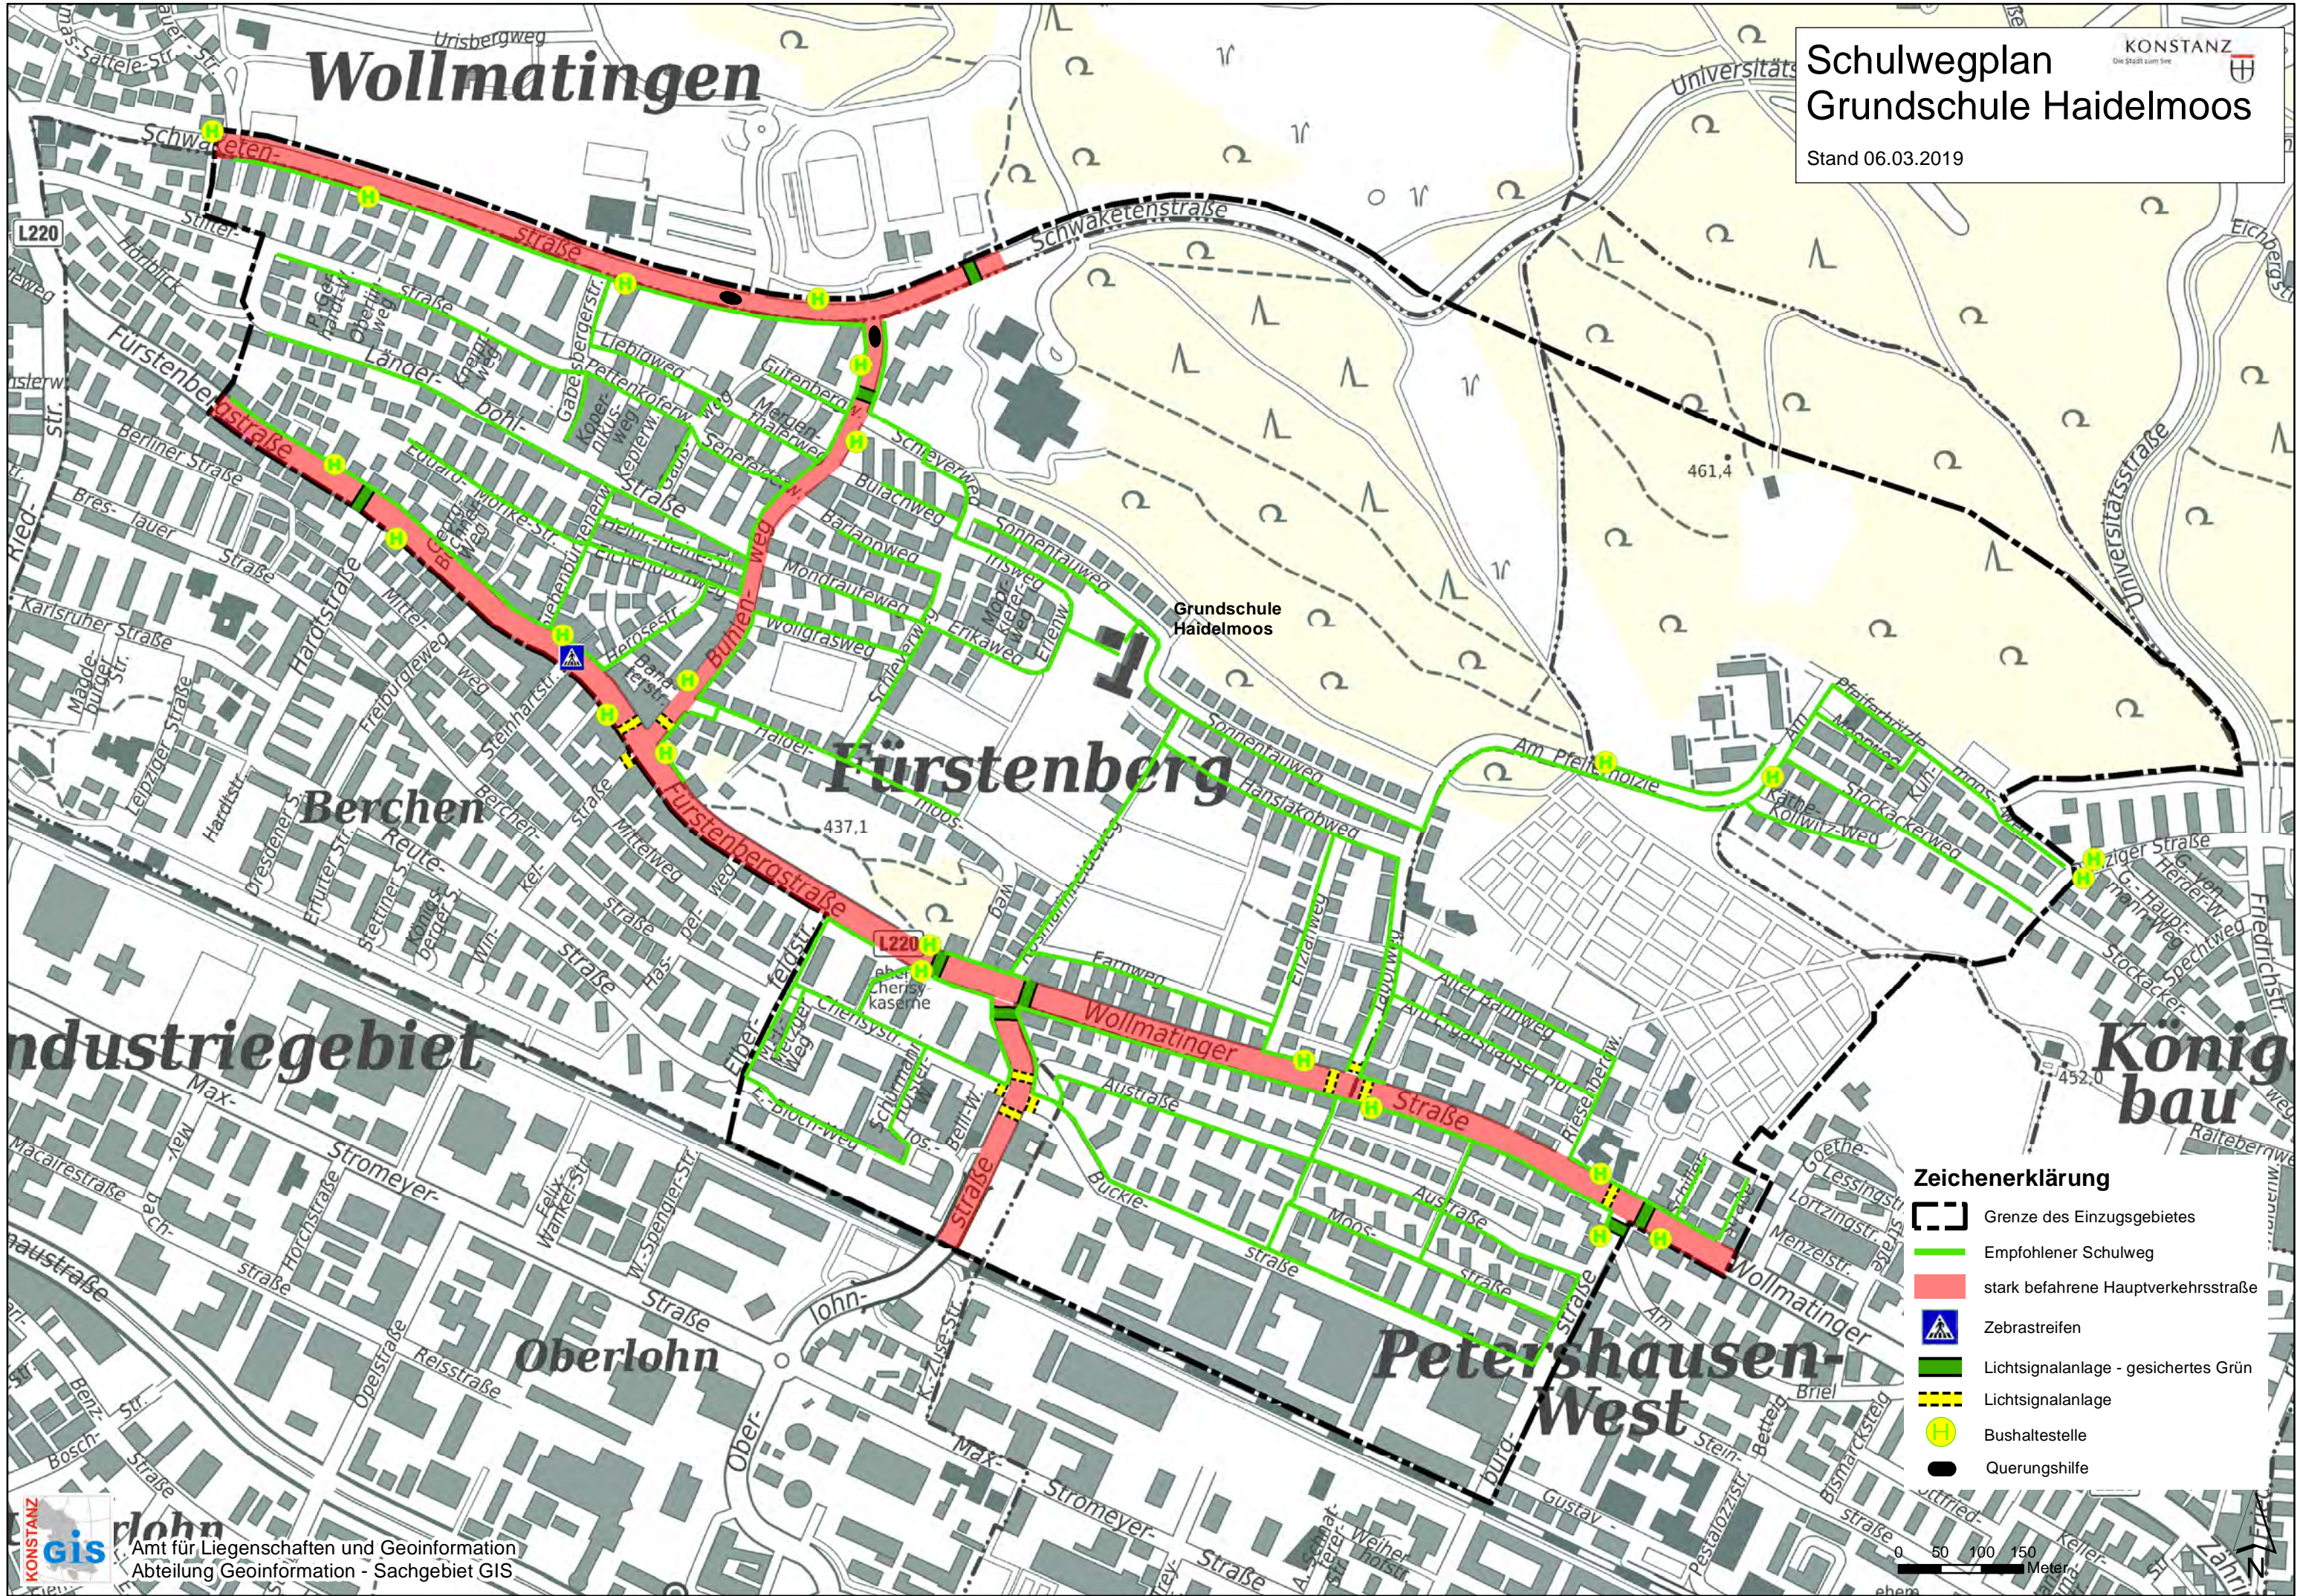

Wollmatingen

Schulwegplan Grundschule Haidelmoos

Stand 06.03.2019

Zeichenerklärung

- Grenze des Einzugsgebietes
- Empfohlener Schulweg
- stark befahrene Hauptverkehrsstraße
- Zebrastreifen
- Lichtsignalanlage - gesichertes Grün
- Lichtsignalanlage
- Bushaltestelle
- Querungshilfe

0 50 100 150 Meter