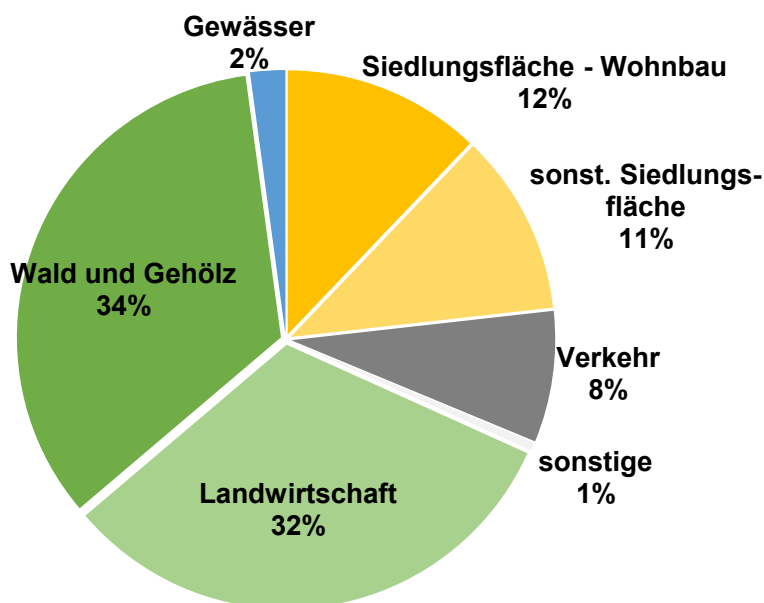

Stadt Konstanz Stadtgebiet nach Flächennutzung

2022

	ha	Anteil an Gesamtfläche
Fläche insgesamt (ohne Tägermoos)	5.410,8	100%
Flächennutzung		
Siedlungsfläche	1.256,9	23,2%
darunter Wohnbaufläche	656,7	12,1%
Industrie-/Gewerbefläche	217,7	4,0%
Erholung, Sport, Freizeit	201,9	3,7%
Verkehr	435,0	8,0%
Landwirtschaft	1.734,0	32,0%
Wald und Gehölz	1.842,4	34,0%
Gewässer	116,5	2,2%
sonstige Flächen	26,0	0,5%
Tägermoos (CH)	166,6	
Fläche Stadt Konstanz mit Tägermoos	5.577,3	

Bevölkerungsdichte Stadt Konstanz

(Wohnbevölkerung je qkm)

Fläche insg.	1.614 Einw./qkm
Siedlungs- u. Verkehrsfläche	5.163 Einw./qkm

Quellen: Stadt Konstanz, Amt für Liegenschaften und Geoinformation

Aufbereitung durch Stadt Konstanz, Amt für Digitalisierung und IT - Datenmanagement und Statistik