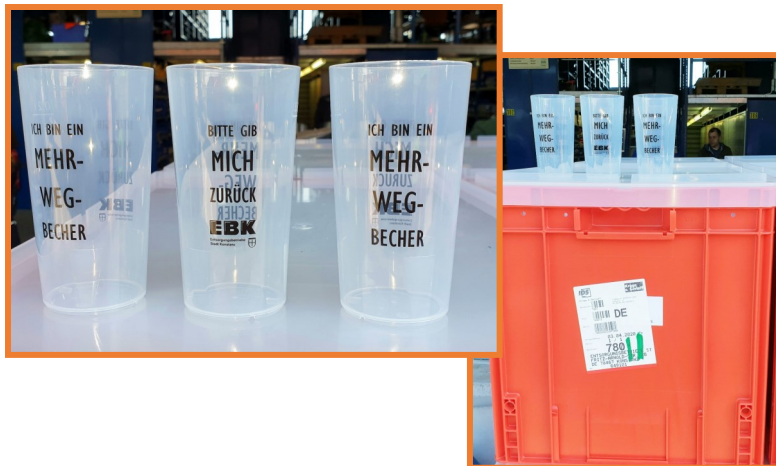

Reservieren und ausleihen können Sie die Becher bei den EBK.

RESERVIERUNG

Entsorgungsbetriebe Stadt Konstanz

Fritz-Arnold-Straße 2b

78467 Konstanz

Ansprechpartnerin: Barbara Weltin

Tel.: 07531/996 101

EBK

Entsorgungsbetriebe
Stadt Konstanz