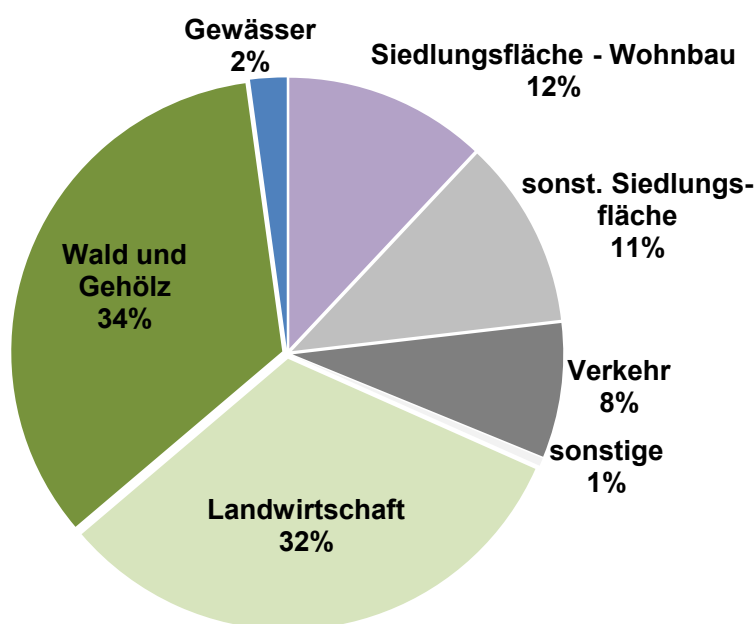

Stadt Konstanz Stadtgebiet nach Flächennutzung 2017

	ha	Anteil an Gesamtfläche	Veränderung geg. Vorjahr in ha
Fläche insgesamt (ohne Tägermoos)	5.410,8	100%	-0,1
Flächennutzung			
Siedlungsfläche	1.252,7	23,2%	2,0
darunter Wohnbaufläche	649,0	12,0%	1,7
Industrie-/Gewerbefläche	217,7	4,0%	-0,2
Erholung, Sport, Freizeit	239,5	4,4%	0,7
Verkehr	434,6	8,0%	-1,4
Landwirtschaft	1.738,7	32,1%	-1,3
Wald und Gehölz	1.841,3	34,0%	-0,0
Gewässer	117,4	2,2%	0,5
sonstige Flächen	26,0	0,5%	0,0
Tägermoos (CH)	166,9		0,0
Fläche Stadt Konstanz mit Tägermoos	5.577,7		

Bevölkerungsdichte Stadt Konstanz

(Wohnbevölkerung je qkm)

Fläche insg.	1.587 Einw./qkm
Siedlungs- u. Verkehrsfläche	5.090 Einw./qkm

Quellen: Stadt Konstanz, Amt für Liegenschaften und Geoinformation
Aufbereitung Referat Oberbürgermeister - Statistik und Steuerungsunterstützung